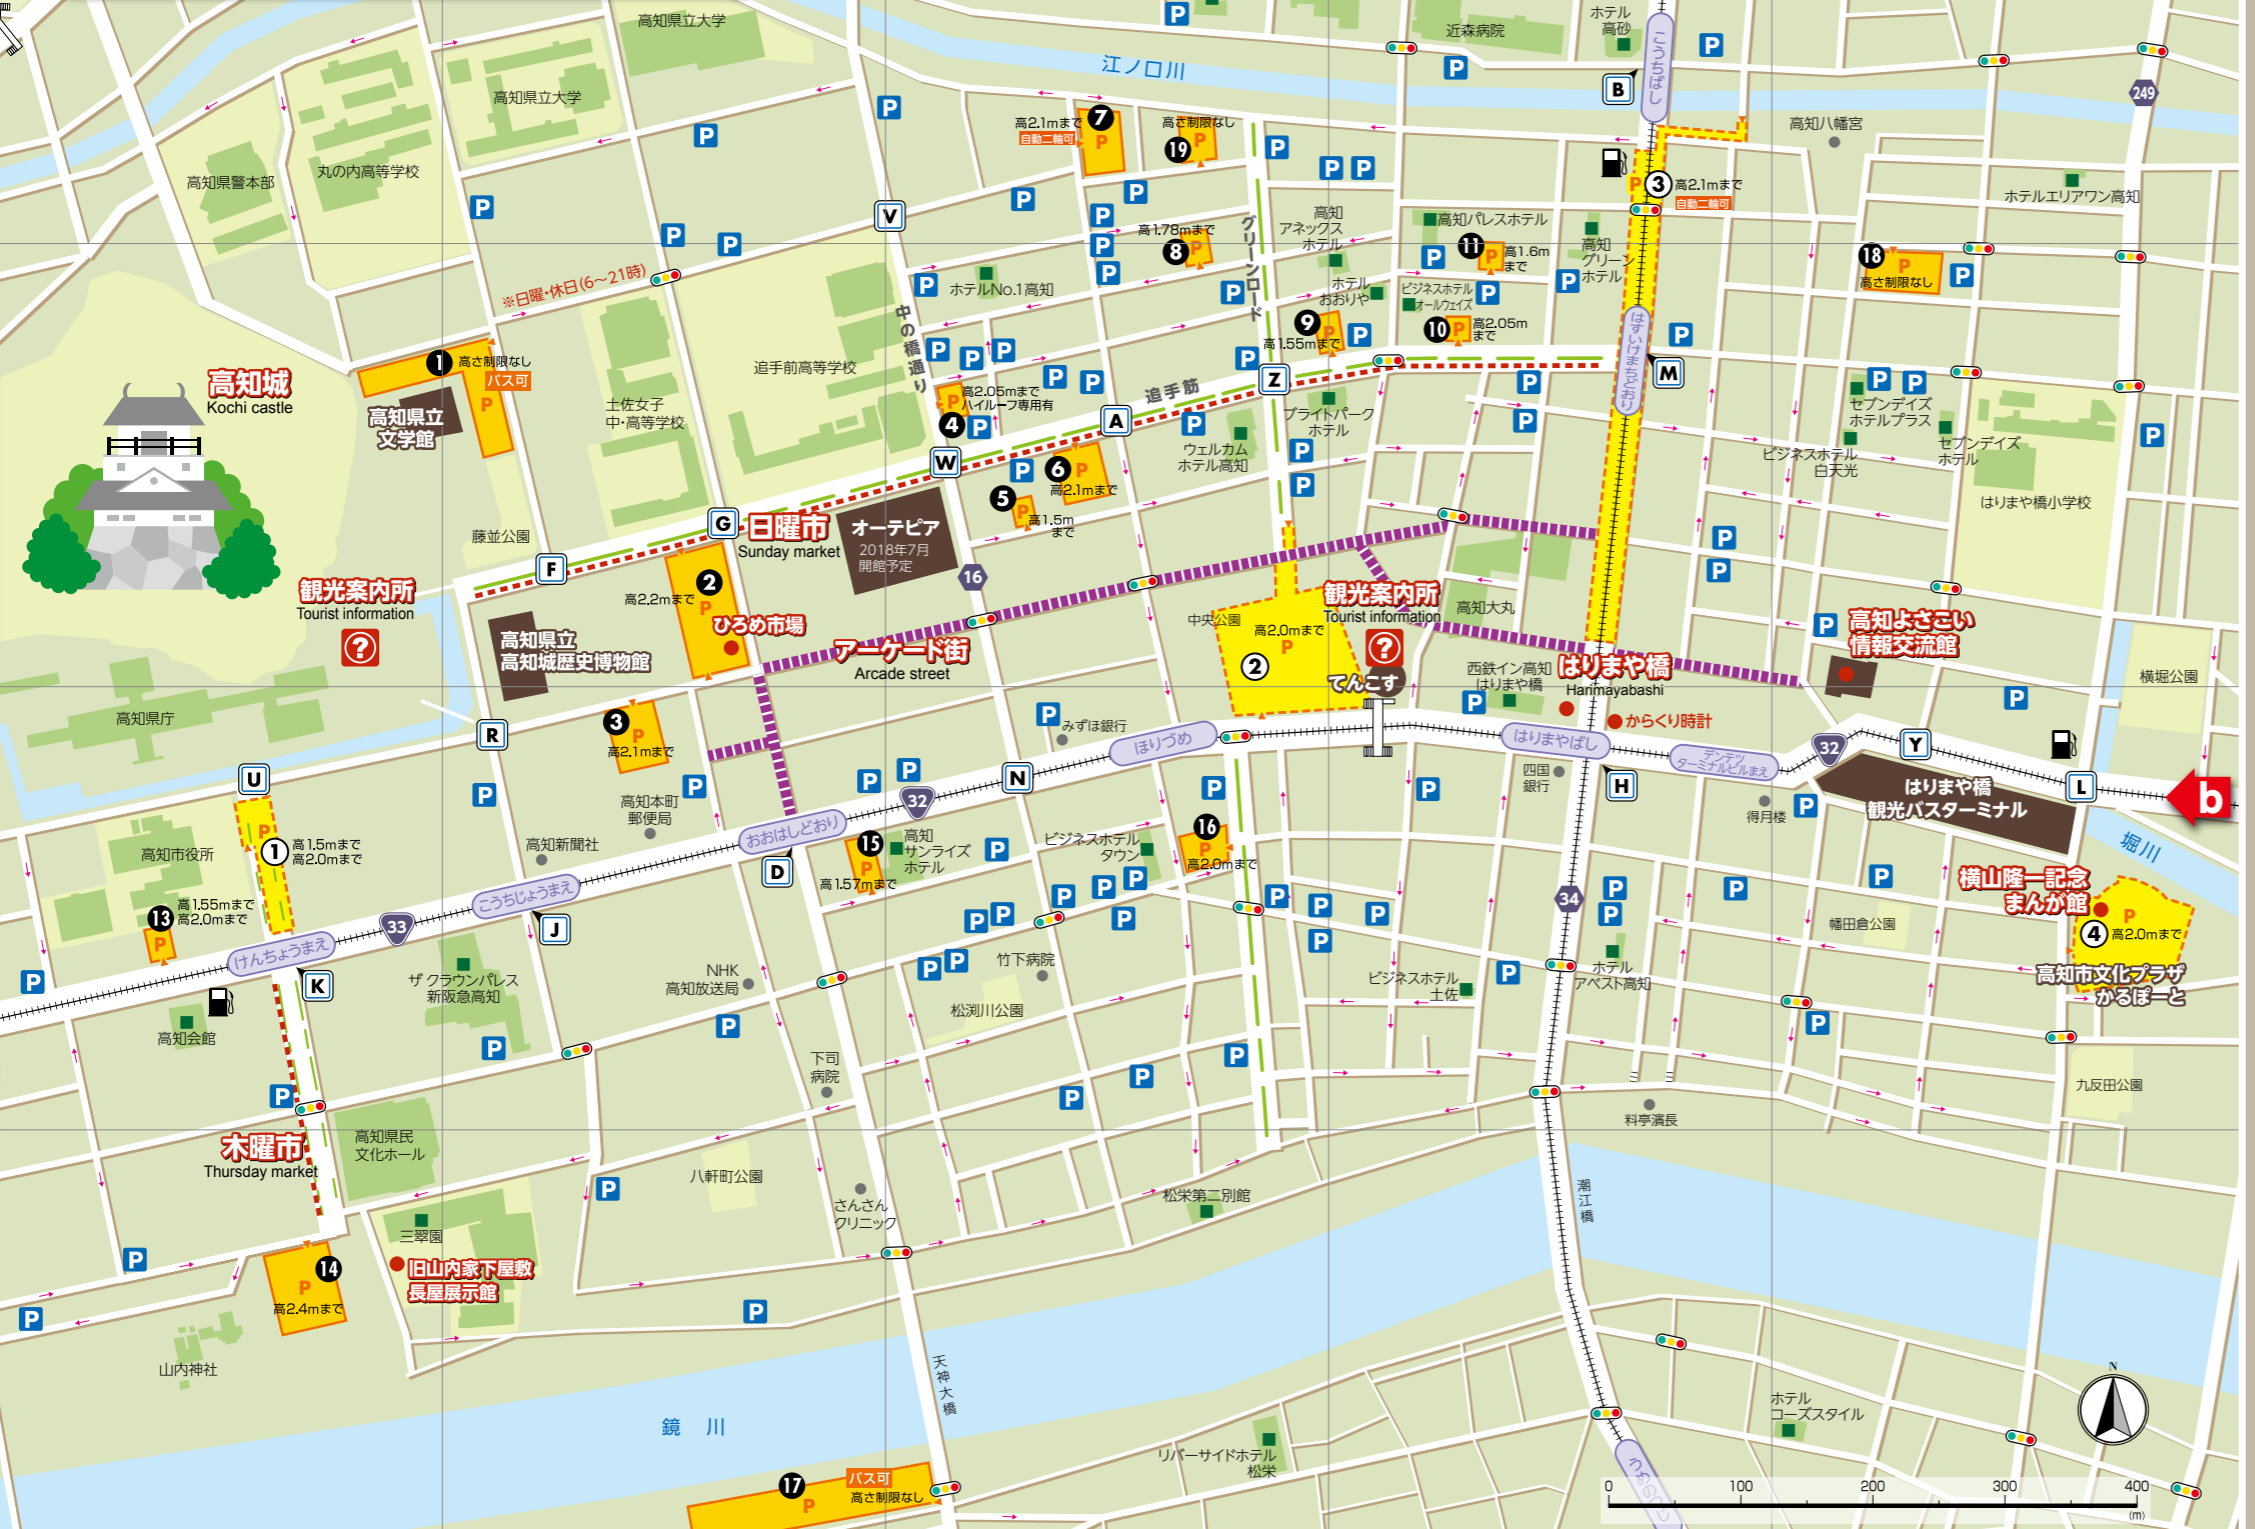

Parking lot map 2017年度版

## 有料駐車場

駐車場入口	駐車場名	特徴	電話番号	台数
50台以上	1 高知公園駐車場	●バス可	☎088-872-4344	85台
	2 タイムひろめ市場		☎088-871-6868	185台
	3 APパーキング高知		☎0120-037-888	136台
	4 パーキング24追手筋店		☎088-875-8444	210台
	5 柳町スカイパーキング		☎088-871-2287	63台
	6 OKパーキング		☎088-871-4689	86台
	7 セントラルパーキング	●自動二輪可	☎088-822-0444	303台
	8 10円パーキング豊永屋		☎088-873-3416	54台
	9 土佐パーキング		☎088-823-7420	50台
	10 松井パーキング		☎088-873-1088	56台
	11 K'Sパーキング		☎088-875-5681	60台
	12 駅前パーキング		☎088-872-0649	63台
	13 パーキング24県庁前		☎088-875-8445	80台
	14 白洋パーキング		☎088-822-8203	311台
	15 畑山ビル駐車場		☎088-823-6112	116台
	16 タイムズトーエパーキング		☎0120-72-8924	147台
	17 天神橋パーキング	●バス可	☎088-834-1800	250台
	18 おクルマパークダイセイ新堀第1		☎0120-524-809	85台
	19 パーキング24廿代町店		☎088-824-3383	50台
	20 おクルマパークダイセイ高知駅南口		☎0120-524-809	110台
地下駐車場 (50台以上)	1 県庁前通り地下駐車場		☎088-822-1175	222台
	2 高知市中央公園地下駐車場		☎088-872-7450	325台
	3 はりまや地下駐車場	●自動二輪可	☎088-871-0990	200台
	4 高知市文化プラザかるぼーと駐車場		☎088-883-5011	200台

## P 10台以上50台未満 (コインパーキング含む)

→ 一方通行	ガソリンスタンド
— 分離帯	とさでん交通(路面電車)
— アーケード街(歩行者専用)	電停
S ココマーク	旅館・ホテル(観光協会会員)

**S** ココマークはアルファベット1文字。高知市内の38交差点に設置しています。今までの交差点名標識よりシンプルな目印だから、曲がる交差点が覚えやすく、遠くからでもみつつけやすくなります。  
 ① ② ③ ④ など、異なる交差点でも同じマークの場合があるよ。注意してね。  
 ココマーク問合せ / 高知県交差点記号化協議会事務局(高知県道課) ☎088-823-9834

Distance map of major cities