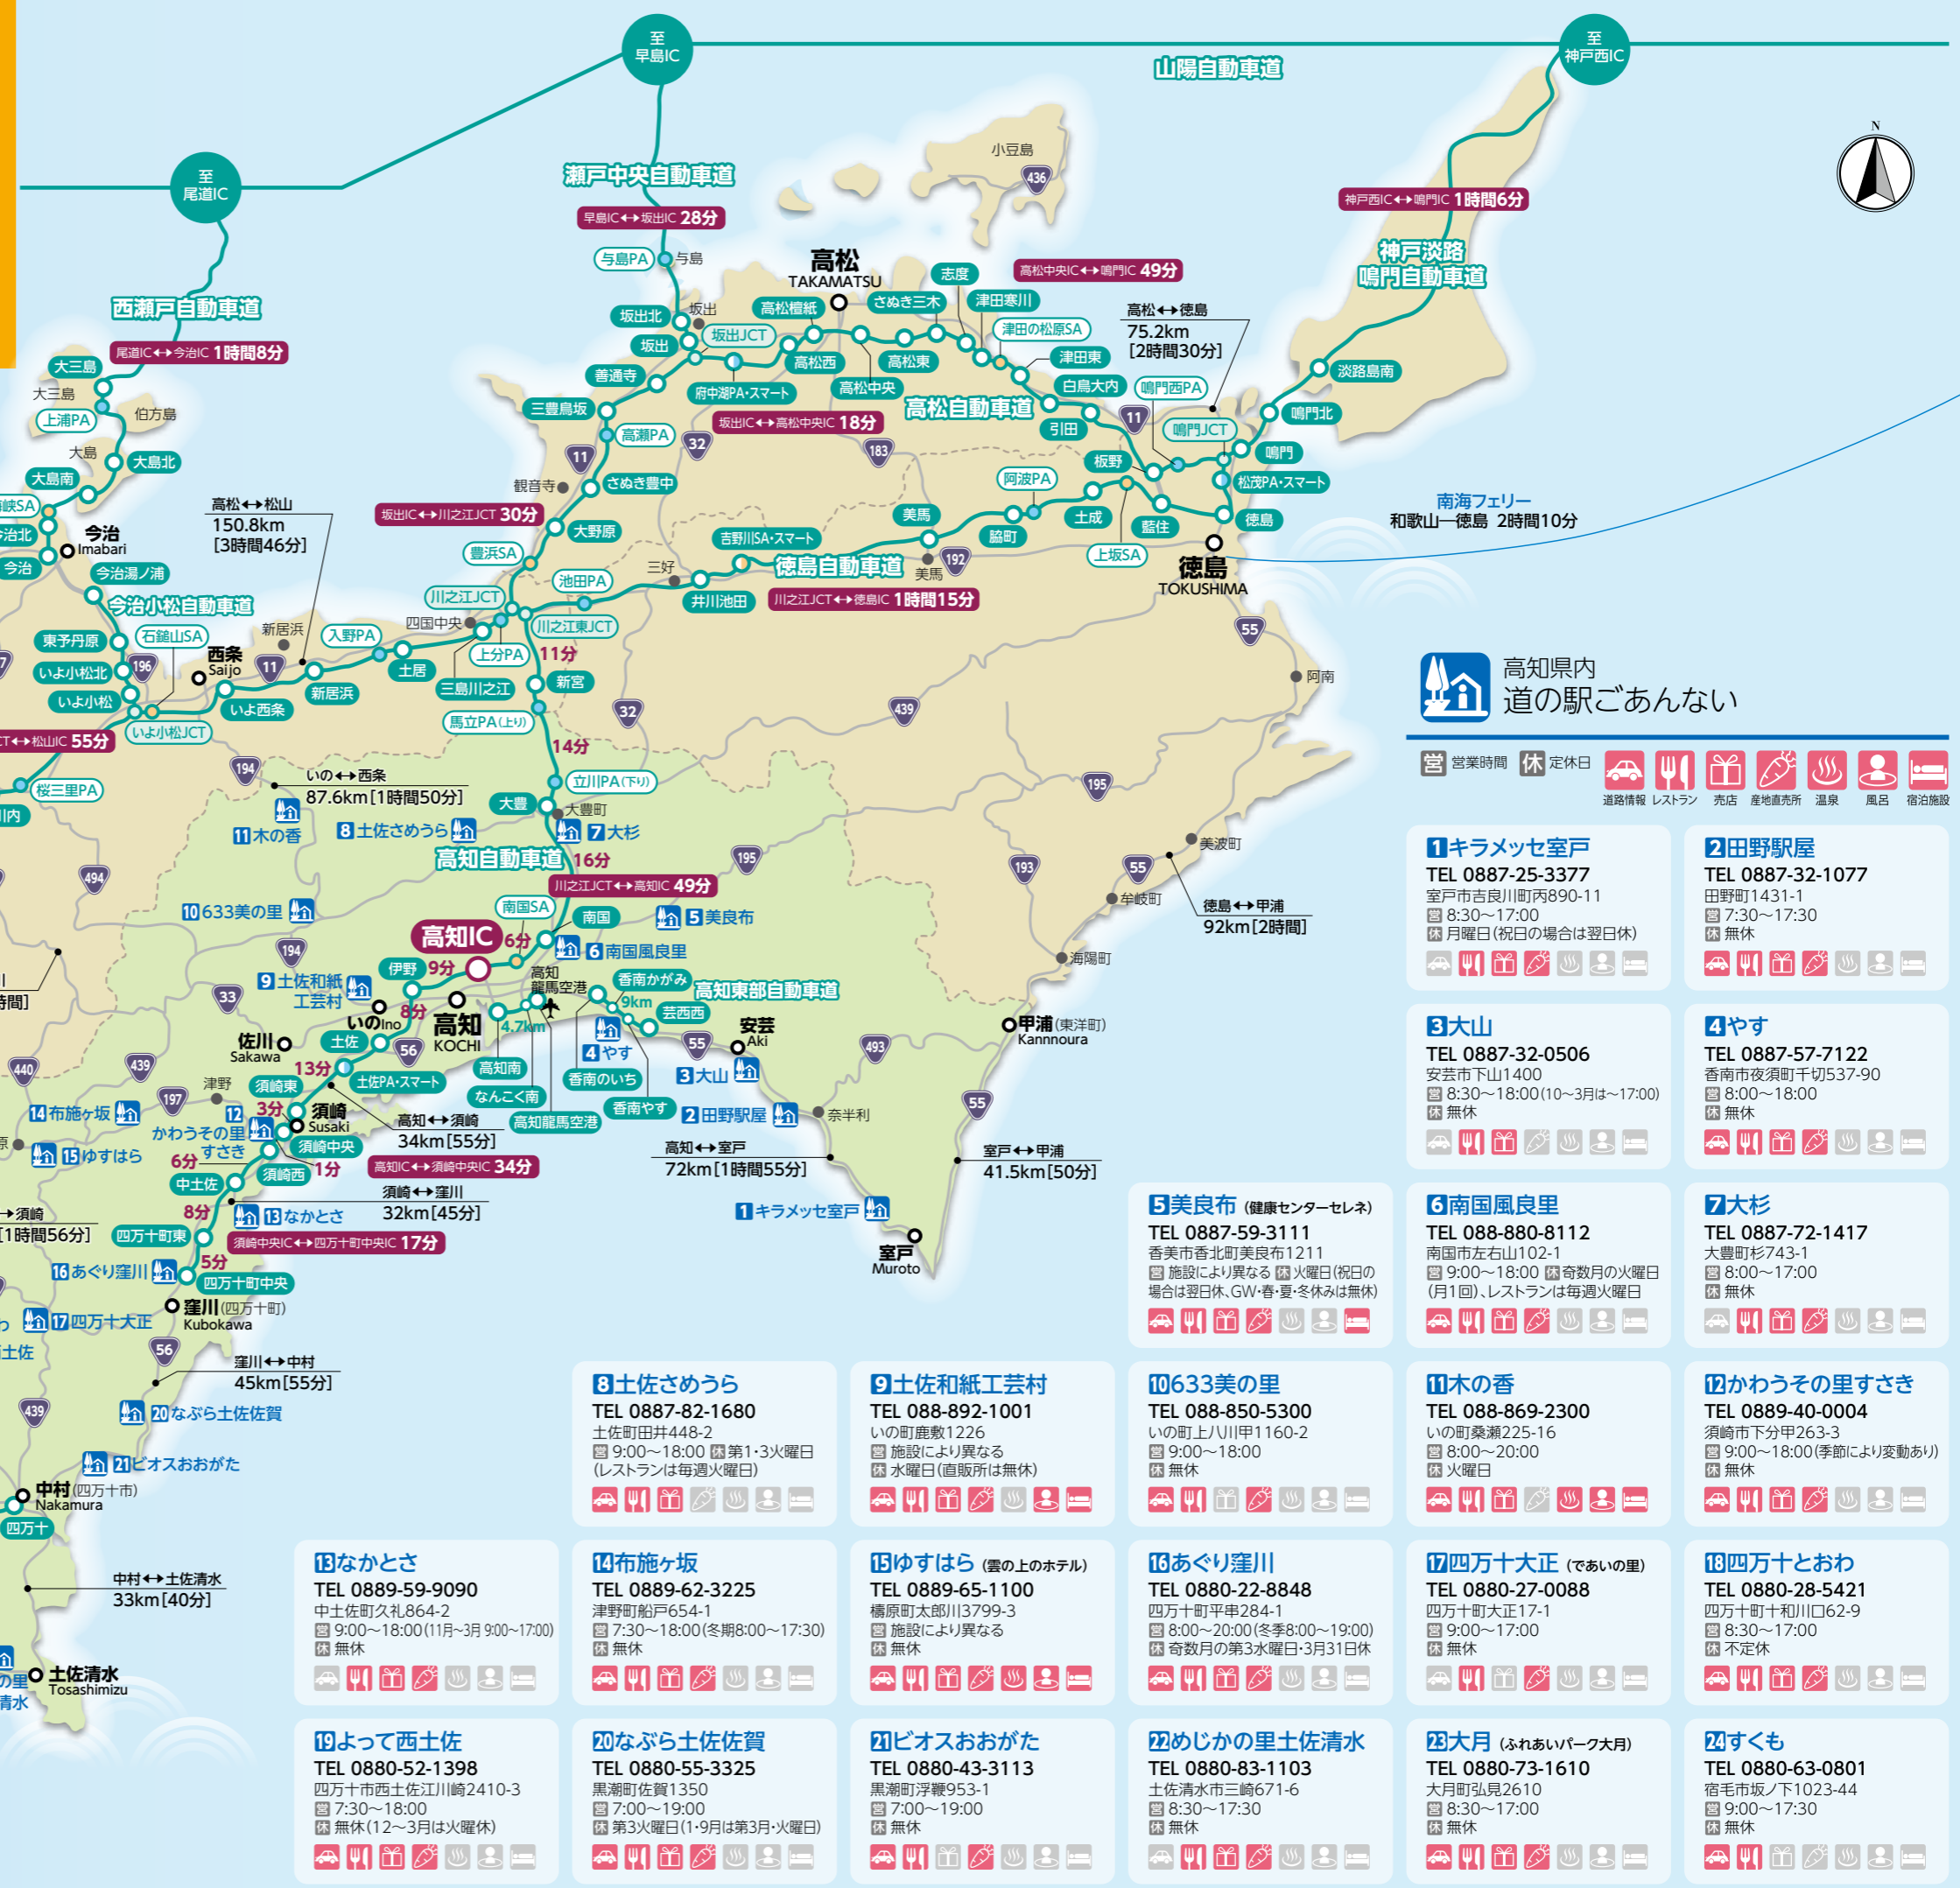

Distance map of major cities

主要都市 距離MAP

高速自動車道
一般・幹線国道
航路
インターチェンジ
ジャンクション サービスエリア パーキングエリア
道の駅(高知県)
※所要時間は目安となります。

高知県内
道の駅ごあんない

営業時間 休 定休日
道路情報 レストラン 売店 産地直売所 温泉 風呂 宿泊施設

1 キラメッセ室戸 TEL 0887-25-3377 室戸市吉良川町丙890-11 ☎ 8:30~17:00 休 月曜日(祝日の場合は翌日休)	2 田野駅屋 TEL 0887-32-1077 田野町1431-1 ☎ 7:30~17:30 休 無休
3 大山 TEL 0887-32-0506 安芸市下山1400 ☎ 8:30~18:00(10~3月は~17:00) 休 無休	4 やす TEL 0887-57-7122 香南市夜須町千切537-90 ☎ 8:30~18:00 休 無休
5 美良布 (健康センターセレネ) TEL 0887-59-3111 香美市香北町美良布1211 ☎ 施設により異なる 火曜日(祝日の場合は翌日休、GW・春・夏・冬休みは無休)	6 南国風良里 TEL 088-880-8112 南国市左右山102-1 ☎ 9:00~18:00 奇数月の火曜日(月1回)、レストランは毎週火曜日
7 大杉 TEL 0887-72-1417 大豊町杉743-1 ☎ 9:00~17:00 休 無休	8 土佐さめうら TEL 0887-82-1680 土佐町田井448-2 ☎ 9:00~18:00 第1・3火曜日(レストランは毎週火曜日)
9 土佐和紙工芸村 TEL 088-892-1001 いの町鹿敷1226 ☎ 施設により異なる 火曜日(直販所は無休)	10 633美の里 TEL 088-850-5300 いの町上八川甲1160-2 ☎ 9:00~18:00 休 無休
11 木の香 TEL 088-869-2300 いの町桑瀬225-16 ☎ 8:00~20:00 休 火曜日	12 かわうその里すざき TEL 0889-40-0004 須崎市下分甲263-3 ☎ 9:00~18:00(季節により変動あり) 休 無休
13 なかとさ TEL 0889-59-9090 中土佐町久礼864-2 ☎ 7:30~18:00(11月~3月 9:00~17:00) 休 無休	14 布施ヶ坂 TEL 0889-62-3225 津野町船戸654-1 ☎ 7:30~18:00(冬期8:00~17:30) 休 無休
15 ゆすはら (雲の上のホテル) TEL 0889-65-1100 橋原町太郎川3799-3 ☎ 7:00~19:00 休 無休	16 あぐり窪川 TEL 0880-22-8848 四万十町平準284-1 ☎ 8:00~20:00(冬期8:00~19:00) 休 奇数月の第3水曜日・3月31日休
17 四万十大正 (であいの里) TEL 0880-27-0088 四万十町大正17-1 ☎ 9:00~17:00 休 無休	18 四万十とおわ TEL 0880-28-5421 四万十町十和川口62-9 ☎ 9:00~17:00 休 不定休
19 よって西土佐 TEL 0880-52-1398 四万十町西土佐江川崎2410-3 ☎ 7:30~18:00 休 無休(12~3月は火曜日)	20 なぶら土佐佐賀 TEL 0880-55-3325 黒潮町佐賀1350 ☎ 7:00~19:00 休 第3火曜日(1~9月は第3月・火曜日)
21 ビオスおおがた TEL 0880-43-3113 黒潮町浮鞆953-1 ☎ 7:00~19:00 休 無休	22 めじかの里土佐清水 TEL 0880-83-1103 土佐清水市三崎671-6 ☎ 8:30~17:30 休 無休
23 大月 (ふれあいパーク大月) TEL 0880-73-1610 大月町弘見2610 ☎ 8:30~17:00 休 無休	24 すくも TEL 0880-63-0801 宿毛市坂ノ下1023-44 ☎ 9:00~17:30 休 無休

※定休日は年末年始を除く。